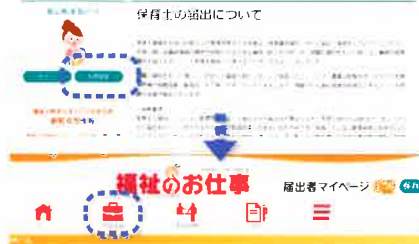

1 まずは登録を

就職活動を始めようという方は、埼玉県保育士・保育園支援センターの窓口又はインターネット「福祉のお仕事」から求職票登録をしてください。
(インターネットによる登録の流れ 参照)

2 求人情報の閲覧や相談

窓口やインターネットで求人票が閲覧できます。また、仕事内容や探し方などご相談ください。専門の相談員と一緒に話し合いながら支援します。

3 見学や面接

専門の相談員が見学や面接の日程調整もお手伝いします。ご自分にあった職場を見つけるために、事前の見学をおすすめしています。また、面接の際は紹介状を発行します。

4 就職

就職が決まったら、センターまでご連絡ください。求職票登録を取り下げます。

就職準備のご相談

保育士として就職する際の準備費用を支援する制度があります。制度の利用についてもお気軽にご相談ください。

埼玉県社協 保育資金

インターネットによる登録の流れ

① インターネットで、「福祉のお仕事」と検索!

② 「福祉のお仕事」にアクセスして、保育士資格のある方はA、ない方はBから入ります。

③ 「新規登録」をクリック。指示に従いメールアドレスや必要項目を入力。

※途中でメールを受信する必要があります。

④ 「マイページ」ができたら「求職活動」をクリックして求職票の登録をしてください。

登録のメリットは…

- ・求人票の詳しい情報が知りたい場合には、「紹介依頼」ができます。
- ・求人事業所に直接応募することができます。
- ・条件にあった求人票をマッチング検索サービスが自動で検索します。
- ・興味のある求人情報を「お気に入り登録」できます。
- ・求人事業所からスカウトを受けることができます。
- ・就職フェア、相談会等の案内をお送りします。