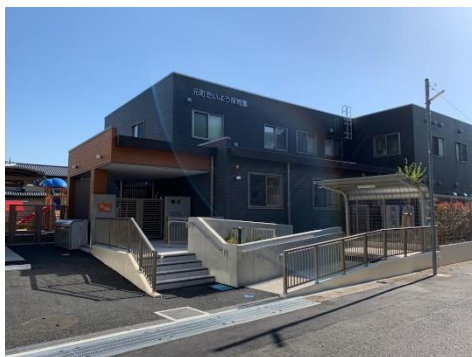

園児と先生と一緒に作り上げる大きなイベントを開催

社会福祉法人まあれ愛恵会

認可保育園

元町たいよう保育園

さいたま市浦和区元町2-21-9

最寄り駅: JR 京浜東北線「北浦和」駅から徒歩5分

園児定員数: 95名

令和3年開園

園庭には可愛い遊具があり、子どもたちと先生が汗びっしょりになり夢中で遊んでいました。汗ばんだ笑顔がキラキラして眩しかったです。これから子どもたちと楽しい時間を過ごすことや子どもたちの成長を、園長先生はとても楽しみにしていました。夏祭りや運動会の他、田植えやドラム缶風呂の体験などをすると聞くと、私までワクワクしてきます。

保育園からのメッセージ

令和3年4月開園の保育園です。ピカピカの園舎に響く子どもたちの歌声と笑い声。そんな元気な子どもたちと職員、保護者が一体となって家族のような温かさの中で保育を進めております。子どもたちの「できた!」という喜びを間近で見られることは保育士のやりがいそのものです。みんなで一緒に成長しあい、楽しくお仕事をしましょう。