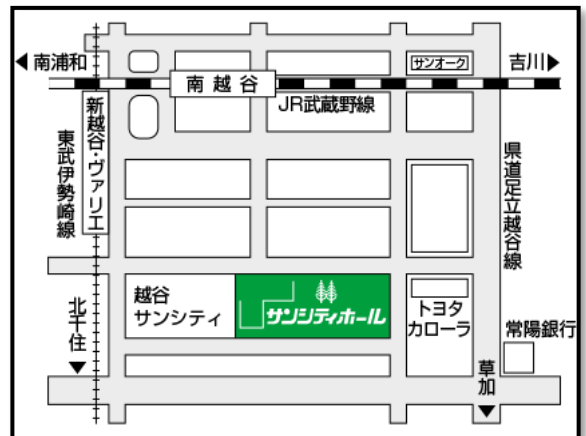

フェアの詳細等  
情報はこちら  
参加事業者決定次第  
7月17日にUP予定！

保育士・保育園支援センターでは、  
地域に密着した保育専門の相談員が  
新卒、既卒、経験問わずお一人  
おひとりをサポートしています。

大宮会場

### 会場アクセス

越谷会場

ソニックシティビル  
(第一展示場)

サンシティホール  
(ポルティコホール)

【住所】さいたま市大宮区桜木町1-7-5  
【アクセス】大宮駅西口徒歩約3分

【住所】越谷市南越谷1-2876-1  
【アクセス】JR武蔵野線 南越谷駅、  
東武スカイツリーライン新越谷駅ともに徒歩約3分