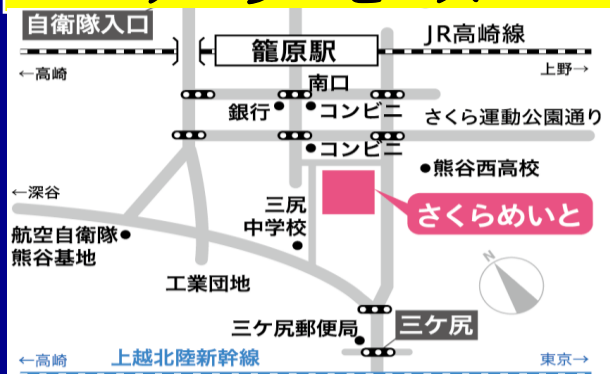

➤ 熊谷市、行田市、本庄市、羽生市、深谷市、美里町、上里町、寄居町の25事業所が参加する相談会です。

高齢
分野

障害
分野

児童
分野

保育
分野

アクセス

JR高崎線「籠原駅」南口バス5分
(市内循環バス)

お問合せ